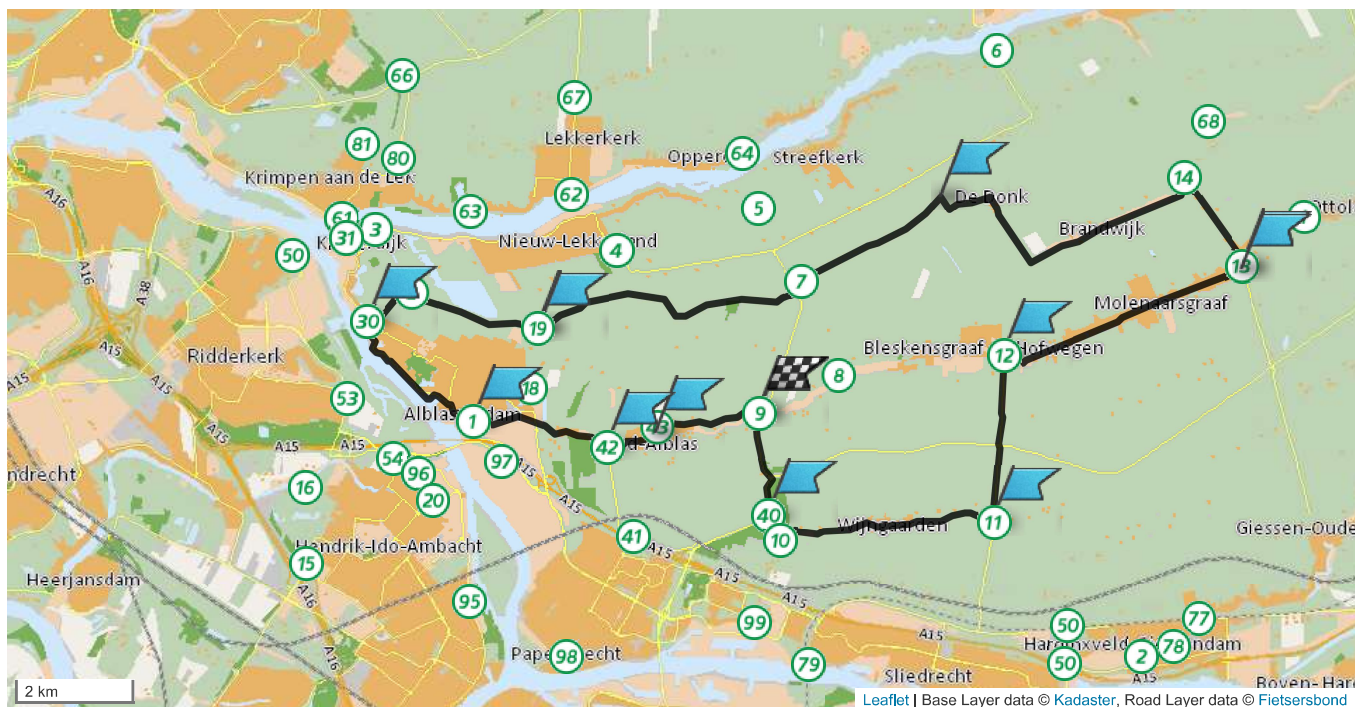

Fietsroute

van **Fietsknooppunt: Molenlanden in Wijngaarden (Molenlanden, Zuid-Holland)**

via 43, Molenlanden, Zuid-Holland, knooppunt 43
 42, Molenlanden, Zuid-Holland, knooppunt 42
 01, Alblasserdam, Zuid-Holland, knooppunt 01
 30, Alblasserdam, Zuid-Holland, knooppunt 30
 fietspad Middeldkade, Nieuw-Lekkerland
 19, Alblasserdam, Zuid-Holland, knooppunt 19
 7, Molenlanden, Zuid-Holland, knooppunt 7
 14, Molenlanden, Zuid-Holland, knooppunt 14
 13, Molenlanden, Zuid-Holland, knooppunt 13
 12, Molenlanden, Zuid-Holland, knooppunt 12
 11, Molenlanden, Zuid-Holland, knooppunt 11
 10, Papendrecht, Zuid-Holland, knooppunt 10

naar **Fietsknooppunt: Molenlanden in Bleskensgraaf en Hofwegen (Molenlanden, Zuid-Holland)**

Deze route wordt u aangeboden door de Fietsersbond en Europeesche verzekeringen.
<https://routeplanner.fietsersbond.nl>

Afstand 39.87 km
Routetype Makkelijk doorfietsen

Volledige route

Deze route online bekijken

Scan de onderstaande qr-code met uw mobiele telefoon

Fietsersbond
Routeplanner

Download ook de vernieuwde app!